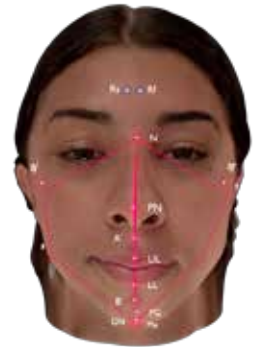

Il corso esporrà le soluzioni alla quasi totalità delle criticità che si possono presentare in corso di ogni terapia con allineatori. Dopo oltre trent'anni di esperienza e migliaia di casi trattati il docente ha selezionato le soluzioni più pratiche, semplici ed efficaci per trasferire ai partecipanti la sicurezza di poter intercettare e risolvere i passaggi difficili.